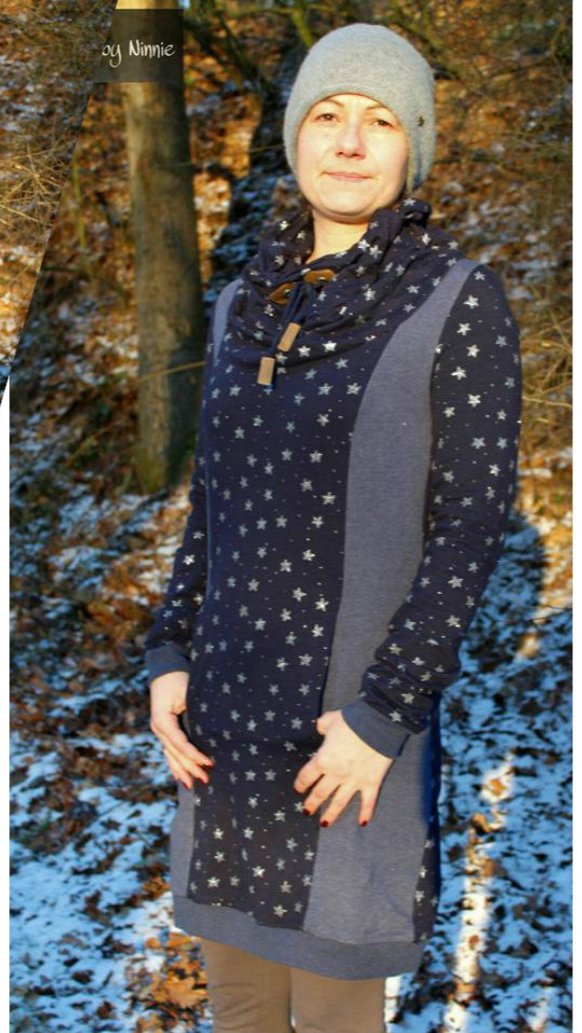

Steffi - Ninnie