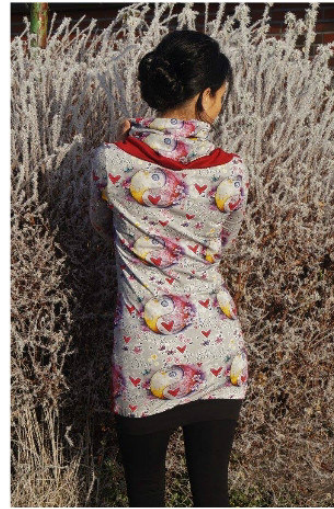

Käthi - Schneekendesign